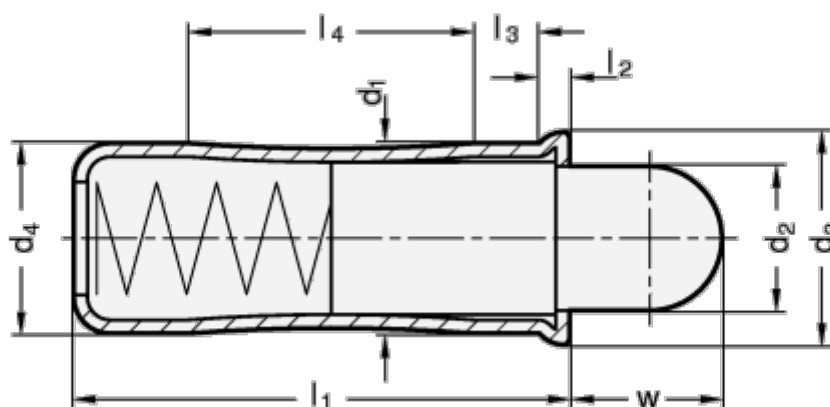

Varenummer: 2061448NI
Beskrivelse: E+G trykstykke
GN 614.4-8-NI

Mål

d_1	= 8+0,1	l_3	= ?2,9
d_2	= 6.2	l_4	= ?9,5
d_3	= 8.5	w	= 6.5
d_4	= 8±0,05		
Fjederkraft bund N	= ?17		
Fjederkraft top N	= ?10,7		
l_1	= 18.0		
l_2	= ?1,1		